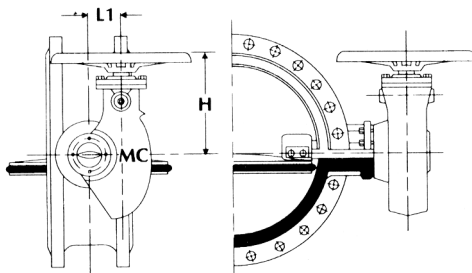

Flangeadas Série AWWA - DN 75 a 1200

Dimensões e Massas

- Dimensional: Norma AWWA C 504, Série Corpo Curto
- Flanges: Norma NBR 7675, PN 10 e PN 16

DN 75 a 600 para PN 10
DN 75 a 500 para PN 16

DN 700 para PN 10
DN 600 para PN 16

BORBOLETAS

Dimensões e Massas

Diâmetro Nominal DN	Válvula Borboleta com Flanges - Série AWWA - Classe PN 10									
	L	L1	L2	L3	V	H		Número de voltas p/ fechar	Massa	
						c/Cab.	c/Vol.		c/Cab.	c/Vol.
mm	mm	mm	mm	mm	mm	mm	mm	Kg	Kg	
75	127	67	97	171	200	150	155	10	30	35
80	127	67	97	171	200	150	155	10	30	35
100	127	67	110	188	200	150	155	10	42	42
150	127	67	142	230	200	150	155	10	53	55
200	152	87	171	278	250	160	165	10	78	80
250	203	87	209	278	250	160	165	10	98	100
300	203	87	240	337	250	160	165	10	112	114
350	203	130	300	364	400	217	222	13	140	147
400	203	130	327	415	400	217	222	13	164	171
450	203	130	367	430	400	217	222	13	194	201
500	203	130	362	465	400	217	222	13	282	289
600	203	160	437	525	400	240	245	15	436	443
700	305	135	485	646	400	370	375	58	563	570
750	305	340	510	671	500	535	540	240	732	750
800	305	340	556	715	500	535	540	240	791	809
900	305	370	652	795	500	610	615	282	982	1000
1000	305	380	732	925	500	660	665	288	1312	1330
1200	381	430	813	1040	500	715	720	396	1872	1890