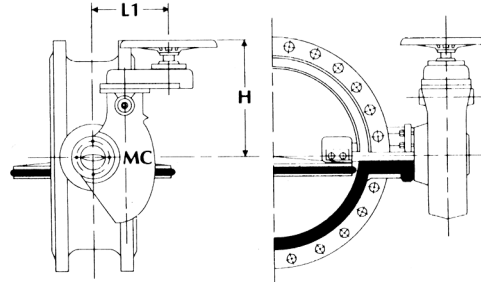

DN 800 a 1200 para PN 10
DN 700 a 1200 para PN 16

Tabela de Referência

DN	PN	Cabeçote	Volante
75-150	10/16	VBF16WCC	VBF16WCV
200-600	10	VBF10WCC	VBF10WCV
700-1200	10	VBF10WCC	VBF10WCV
200-500	16	VBF16WCC	VBF16WCV
600-1200	16	VBF16WCC	VBF16WCV

BORBOLETAS

Dimensões e Massas

Diâmetro Nominal DN	Válvula Borboleta com Flanges - Série AWWA - Classe PN 10									
	L	L1	L2	L3	V	H		Número de voltas p/ fechar	Massa	
						c/Cab.	c/Vol.		c/Cab.	c/Vol.
mm	mm	mm	mm	mm	mm	mm	mm	Kg	Kg	
75	127	67	97	171	200	150	155	10	30	35
80	127	67	97	171	200	150	155	10	30	35
100	127	67	110	188	200	150	155	10	42	42
150	127	67	142	230	200	150	155	10	53	55
200	152	87	171	278	250	160	165	10	78	80
250	203	87	209	278	250	160	165	10	98	100
300	203	87	240	337	250	160	165	10	112	114
350	203	130	300	364	400	217	222	13	140	147
400	203	130	327	415	400	217	222	13	164	171
450	203	130	367	430	400	217	222	13	194	201
500	203	130	362	465	400	217	222	13	282	289
600	203	160	437	525	400	240	245	15	436	443
700	305	135	485	646	400	370	375	58	563	570
750	305	340	510	671	500	535	540	240	732	750
800	305	340	556	715	500	535	540	240	791	809
900	305	370	652	795	500	610	615	282	982	1000
1000	305	380	732	925	500	660	665	288	1312	1330
1200	381	430	813	1040	500	715	720	396	1872	1890