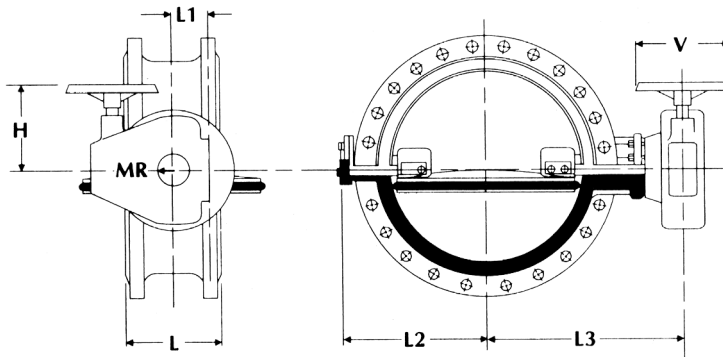

Flangeadas Série AWWA - DN 75 a 1200

Dimensões e Massas

- Dimensional: Norma AWWA C 504, Série Corpo Curto
- Flanges: Norma NBR 7675, PN 10 e PN 16

DN 75 a 600 para PN 10
DN 75 a 500 para PN 16

DN 700 para PN 10
DN 600 para PN 16

BORBOLETAS

Dimensões e Massas

Diâmetro Nominal DN	Válvula Borboleta com Flanges - Série AWWA - Classe PN 10									
	L	L1	L2	L3	V	H		Número de voltas p/ fechar	Massa	
						c/Cab.	c/Vol.		c/Cab.	c/Vol.
mm	mm	mm	mm	mm	mm	mm	mm	Kg	Kg	
75	127	67	97	171	200	150	155	10	30	35
80	127	67	97	171	200	150	155	10	30	35
100	127	67	110	188	200	150	155	10	42	42
150	127	67	142	230	200	150	155	10	53	55
200	152	87	171	278	250	160	165	10	78	80
250	203	87	209	278	250	160	165	10	98	100
300	203	87	240	337	250	160	165	10	112	114
350	203	130	300	364	400	217	222	13	140	147
400	203	130	327	415	400	217	222	13	164	171
450	203	130	367	430	400	217	222	13	194	201
500	203	130	362	465	400	217	222	13	282	289
600	203	160	437	525	400	240	245	15	436	443
700	305	135	485	646	400	370	375	58	563	570
750	305	340	510	671	500	535	540	240	732	750
800	305	340	556	715	500	535	540	240	791	809
900	305	370	652	795	500	610	615	282	982	1000
1000	305	380	732	925	500	660	665	288	1312	1330
1200	381	430	813	1040	500	715	720	396	1872	1890