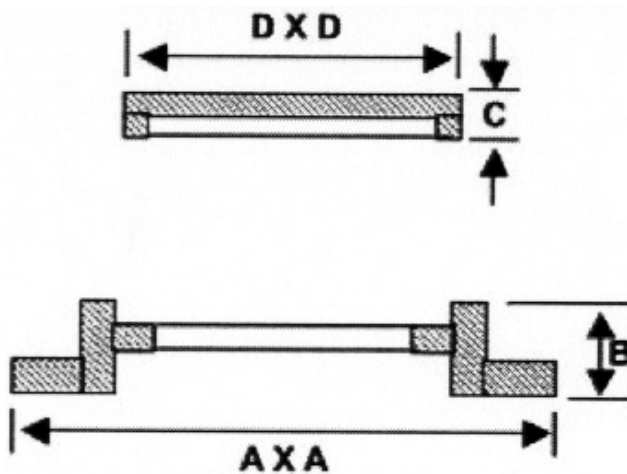

Tampão T-60x40 Incêndio Leve

**10840 - Tampão T-60x40
Incêndio**

A X A	640x455mm
B	40mm
C	15mm
DxD	600x400mm